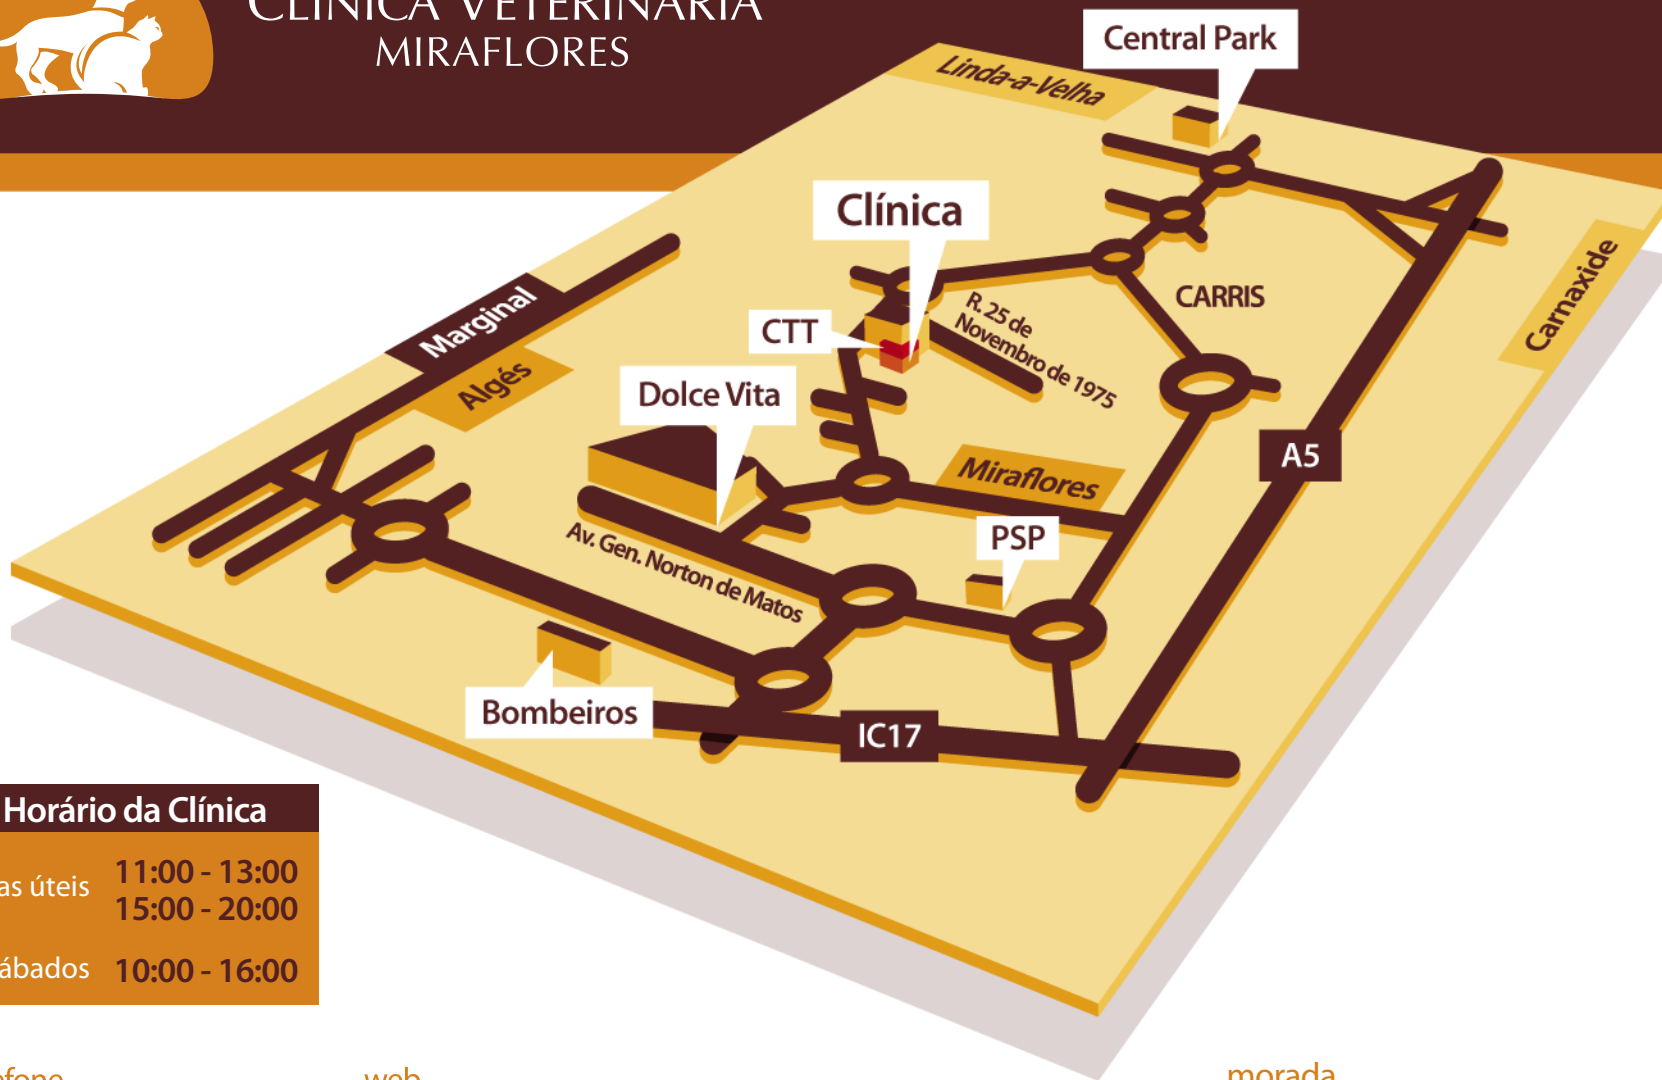

CLÍNICA VETERINÁRIA MIRAFLORES

Horário da Clínica

dias úteis	11:00 - 13:00 15:00 - 20:00
sábados	10:00 - 16:00

telefone

210 106 140

web

www.cvetmiraflres.pt

morada

Rua 25 de Novembro de 1975
N.º 2 - Loja 2F • Miraflres